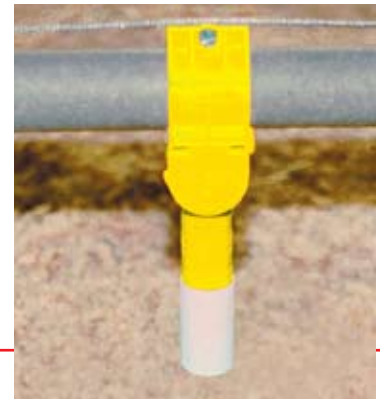

Comederos para pollitos E-Z START® de Roxell

Los comederos para pollitos E-Z START® de Roxell ayudan a que las aves tengan un buen comienzo y que el trabajo con la nueva bandada sea más fácil. Hay un tubo telescópico opcional disponible para la salida del comedero.

1

El tubo de salida gira y se bloquea bajo la línea del comedero con detención de alimento incorporada.

El comedero E-Z START® de Roxell se construye completamente de plástico con una protección contra rayos UV para proporcionar durabilidad y larga vida. El comedero es fácil de hacer funcionar y manejar.

2

La salida telescópica permite que se ajuste fácilmente la altura de la línea del comedero.

La salida ajustable ofrece flexibilidad de manejo.

www.roxellusa.com

ROXELL®

417-845-6065

Agile Mfg.®

Agile Mfg., Inc. • Una subsidiaria de CTB, Inc.
720 Industrial Park Road • Anderson, Missouri 64831 EE.UU.
Tel. 417-845-6065 • Fax 417-845-6069 • E-mail: ventas@agilemfg.com